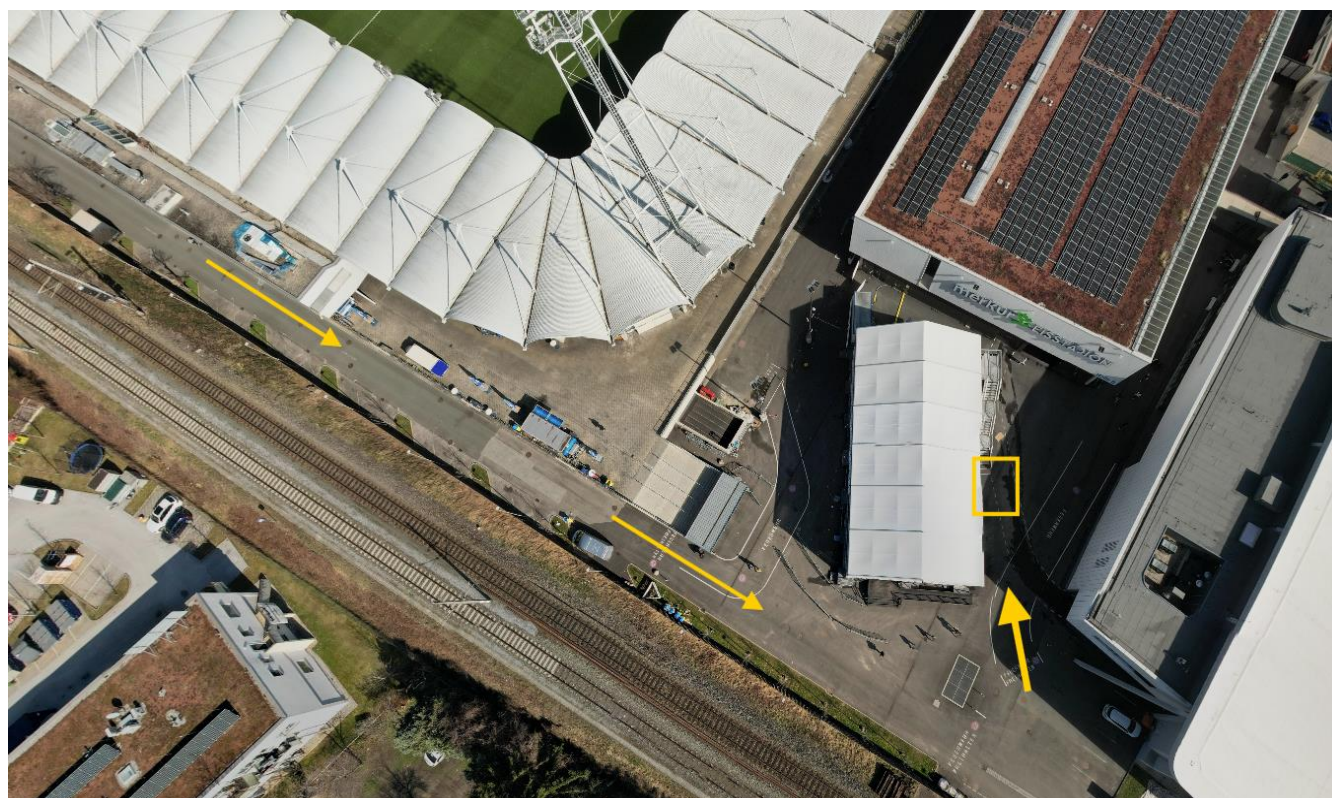

Vom Stadionplatz kommend, nehmen Sie den Weg am Bahndamm entlang Richtung Süden (Eishalle).

Der Haupteingang bzw. die Registrierung für den LONGIN GRAWE KLUB 1909/ die SportsBar befindet sich bei diesem Heimspiel nicht wie üblich auf der Westseite des Gebäudes sondern auf der Südseite Richtung Eishalle.

Der Stadionzutritt ist bei diesem Heimspiel nicht wie gewohnt über den Stadion-Eingang „Süd“ Richtung Sektor 22, sondern nur über den Stadionvorplatz möglich. Vom LONGIN GRAWE KLUB 1909 kommen Sie über den Tiefgarageneingang bei der Eishalle. Bitte folgen Sie den gekennzeichneten Weg.

Von der Tiefgarage kommen Sie bei einem Ausgang am Bahndamm raus und gehen Richtung Sektoreneingänge. Mit Ihrem Zutrittsarmband können Sie links von den Drehkreuzen beim Tor das Stadion betreten.