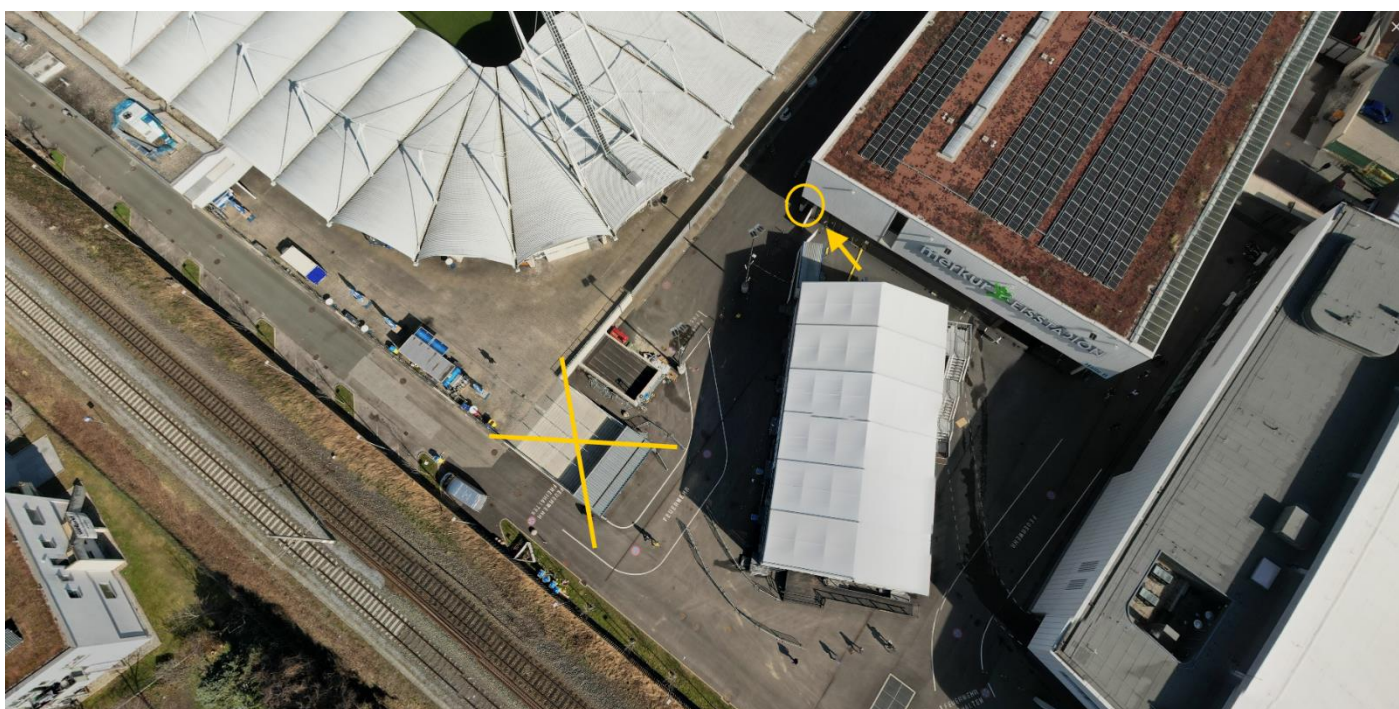

Vom Stadionplatz kommend, nehmen Sie den Weg am Bahndamm entlang Richtung Süden (Eishalle).

Der Haupteingang bzw. die Registrierung für den LONGIN GRAWE KLUB 1909/ die SportsBar befindet sich bei diesem Heimspiel nicht wie üblich auf der Westseite des Gebäudes sondern auf der Südseite Richtung Eishalle.

Der Stadionzutritt ist bei diesem Heimspiel nicht wie gewohnt über den Stadion-Eingang „Süd“ Richtung Sektor 22, sondern nur über den Stadionvorplatz möglich. Vom LONGIN GRAWE KLUB 1909 kommen Sie über den Tiefgarageneingang bei der Eishalle. Bitte folgen Sie den gekennzeichneten Weg.

Von der Tiefgarage kommen Sie bei einem Ausgang am Bahndamm raus und gehen Richtung Sektoreneingänge. Mit Ihrem Zutrittsarmband können Sie links von den Drehkreuzen beim Tor das Stadion betreten.