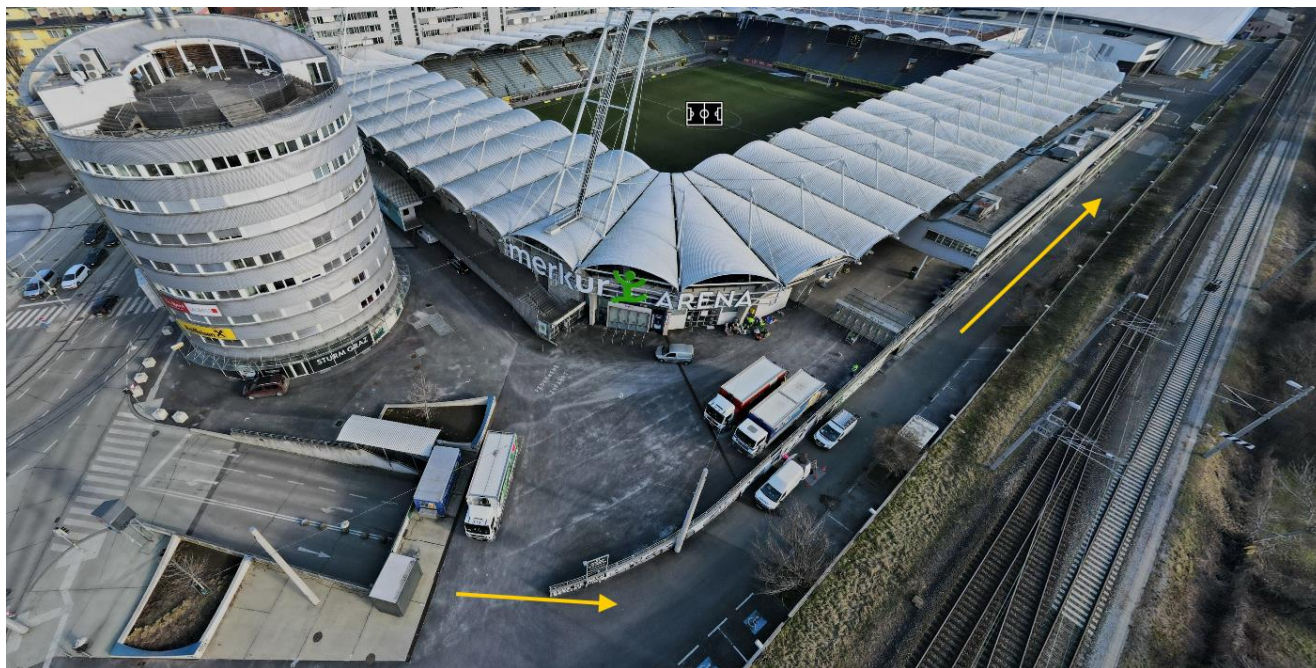

Vom Stadionplatz kommend, nehmen Sie den Weg am Bahndamm entlang Richtung Süden (Eishalle).

Der Haupteingang bzw. die Registrierung für den LONGIN GRAWE KLUB 1909/ die SportsBar befindet sich bei diesem Heimspiel nicht wie üblich auf der Westseite des Gebäudes sondern auf der Südseite Richtung Eishalle.

Der Stadionzutritt ist bei diesem Heimspiel nicht wie gewohnt über den Stadion-Eingang „Süd“ Richtung Sektor 22, sondern nur über den Stadionvorplatz möglich. Vom LONGIN GRAWE KLUB 1909 kommen Sie über den Tiefgarageneingang bei der Eishalle. Bitte folgen Sie den gekennzeichneten Weg.

Von der Tiefgarage kommen Sie bei einem Ausgang am Bahndamm raus und gehen Richtung Sektoreneingänge. Mit Ihrem Zutrittsarmband können Sie links von den Drehkreuzen beim Tor das Stadion betreten.